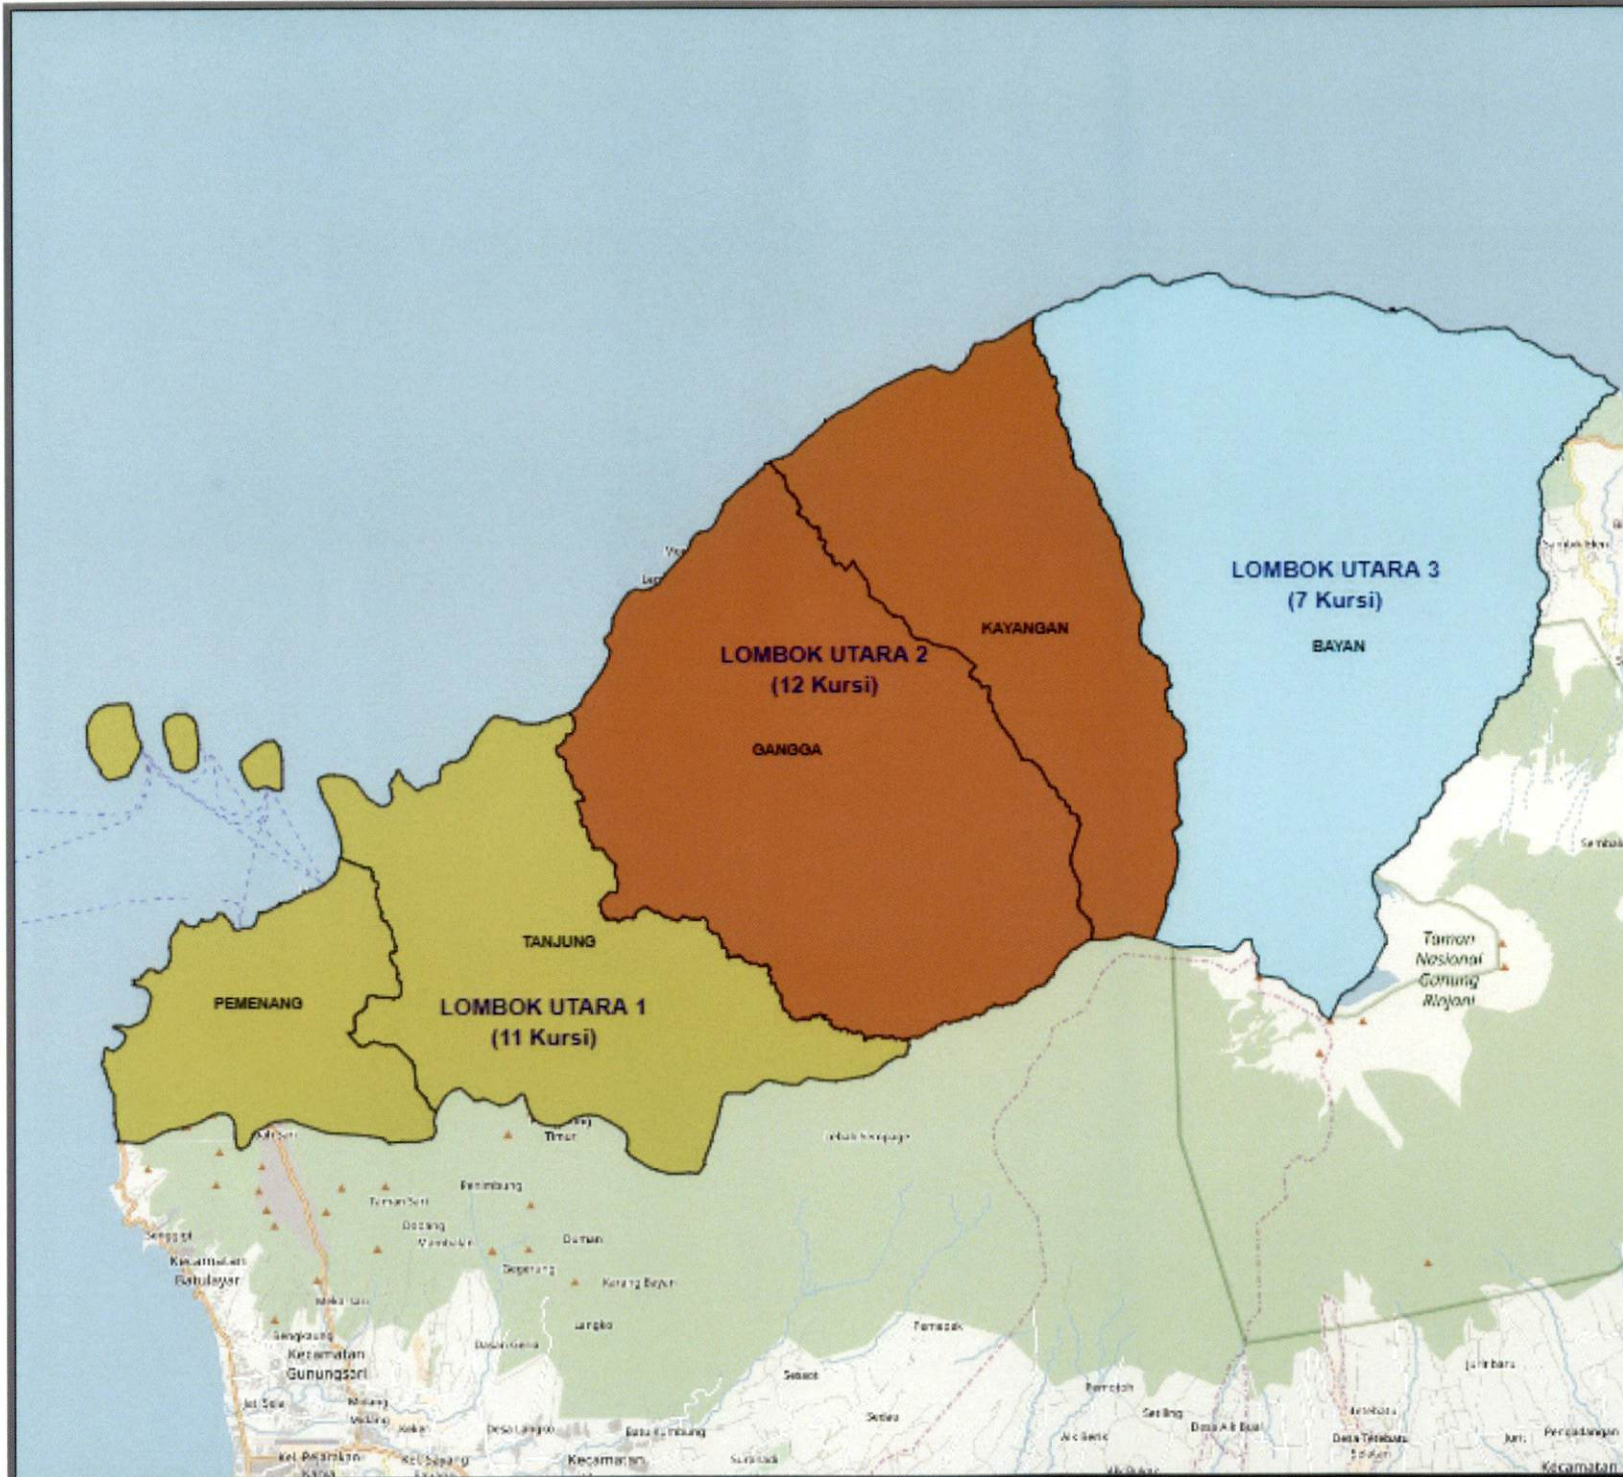

**KOMISI PEMILIHAN UMUM
PEMILIHAN UMUM TAHUN 2019**

**DAERAH PEMILIHAN DAN ALOKASI KURSI
ANGGOTA DEWAN PERWAKILAN RAKYAT DAERAH KABUPATEN/KOTA
KABUPATEN LOMBOK UTARA
PROVINSI NUSA TENGGARA BARAT
30 KURSI - 3 DAERAH PEMILIHAN
JUMLAH PENDUDUK : 233,691 JIWA
BPPd : 7,789 JIWA**

Keterangan : ■ Batas Kabupaten/Kota ■ Batas Kelurahan
■ Batas Provinsi ■ Batas Kecamatan ■ Garis Pantai/Danau/Waduk

DAERAH PEMILIHAN:

- **LOMBOK UTARA 1**
  - PEMENANG
  - TANJUNG
- **LOMBOK UTARA 2**
  - GANGGA
  - KAYANGAN
- **LOMBOK UTARA 3**
  - BAYAN

Lampiran II.9 : Keputusan Komisi Pemilihan Umum
Nomor : 281/PL.01.3-Kpt/06/KPU/IV/2018
Tanggal : 4 April 2018

KETUA KOMISI PEMILIHAN UMUM
REPUBLIK INDONESIA,

ttd.

ARIEF BUDIMAN

Salinan sesuai dengan aslinya
SEKRETARIAT JENDERAL
KOMISI PEMILIHAN UMUM
REPUBLIK INDONESIA
Kepala Biro Hukum,

SIGIT JOYOWARDONO

Inset Peta Provinsi