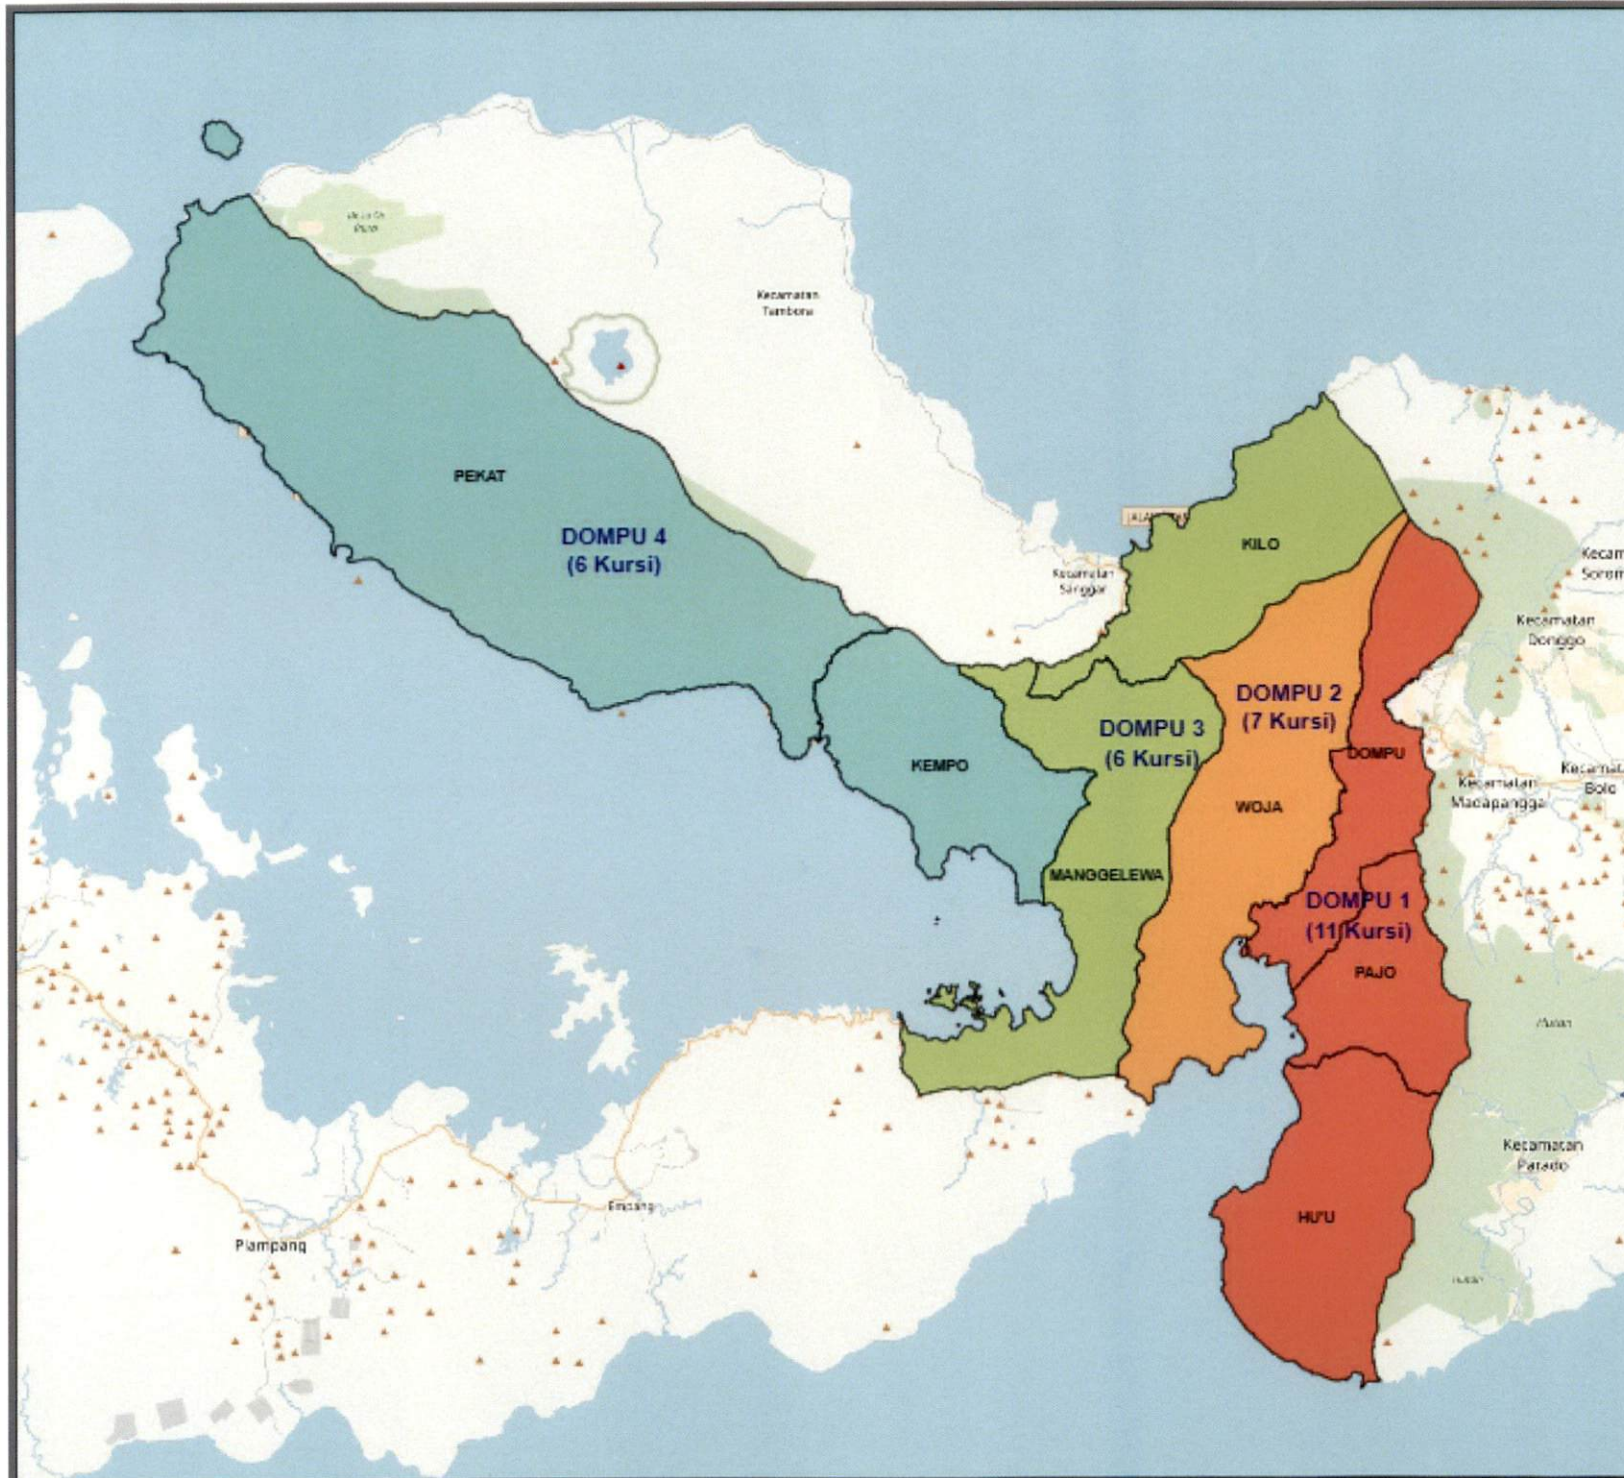

■ - DOMPU

Inset Peta Provinsi

■ - NUSA TENGGARA BARAT

LAMPIRAN I.7
 KEPUTUSAN KOMISI PEMILIHAN UMUM
 REPUBLIK INDONESIA
 NOMOR 281/PL.01.3-KPt/06/KPU/IV/2018
 TENTANG
 PENETAPAN DAERAH PEMILIHAN
 DAN ALOKASI KURSI ANGGOTA DEWAN
 PERWAKILAN RAKYAT DAERAH PROVINSI DAN
 KABUPATEN/KOTA DI WILAYAH PROVINSI
 NUSA TENGGARA BARAT DALAM PEMILIHAN
 UMUM TAHUN 2019