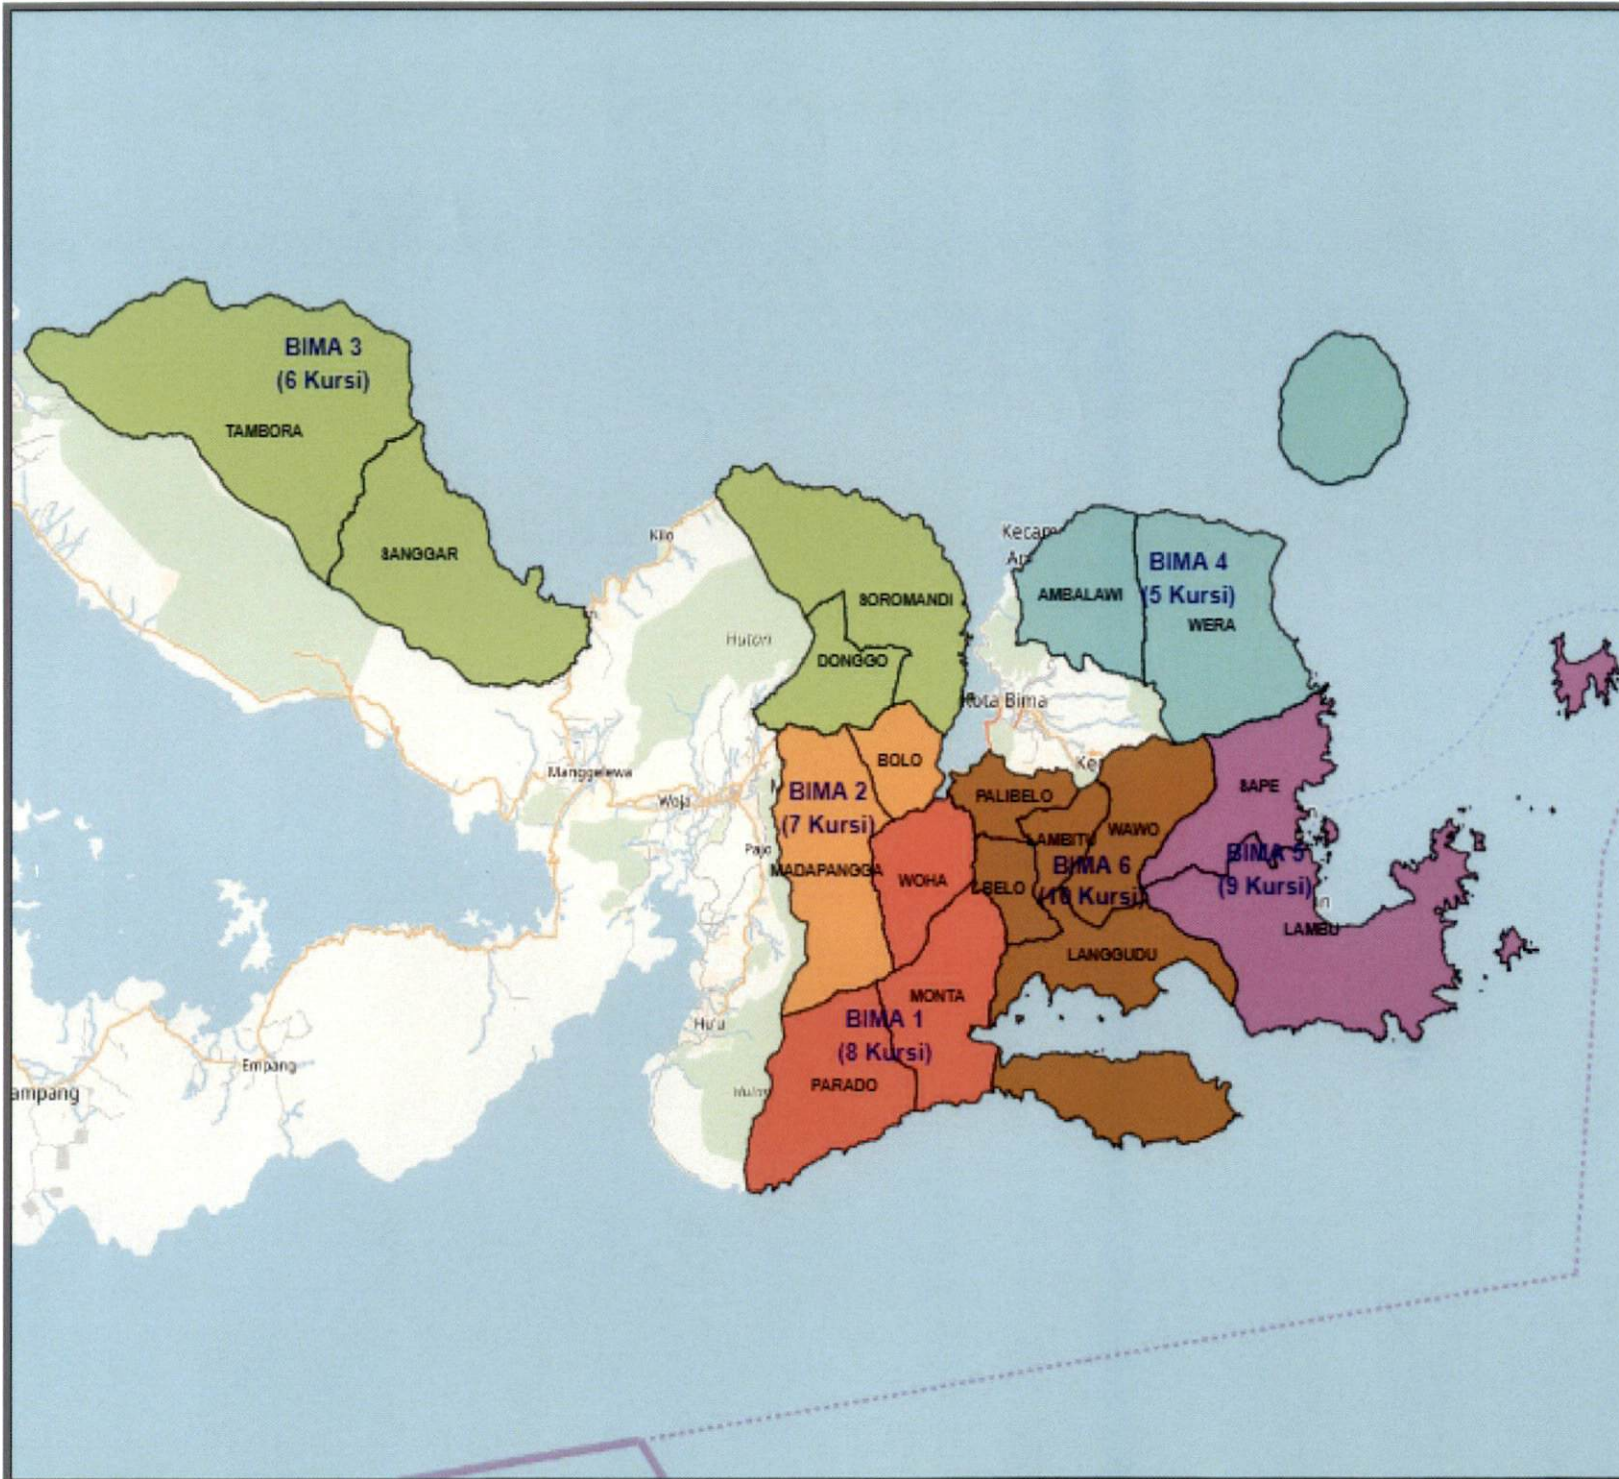

ttt.
ARIEF BUDIMAN

SIGIT JOYOWARDONO

Inset Peta Kab/Kota

Inset Peta Provinsi

LAMPIRAN I.8
KEPUTUSAN KOMISI PEMILIHAN UMUM
REPUBLIK INDONESIA
NOMOR 281/PL.01.3-Kpt/06/KPU/IV/2018
TENTANG
PENETAPAN DAERAH PEMILIHAN
DAN ALOKASI KURSI ANGGOTA DEWAN
PERWAKILAN RAKYAT DAERAH PROVINSI DAN
KABUPATEN/KOTA DI WILAYAH PROVINSI
NUSA TENGGARA BARAT DALAM PEMILIHAN
UMUM TAHUN 2019