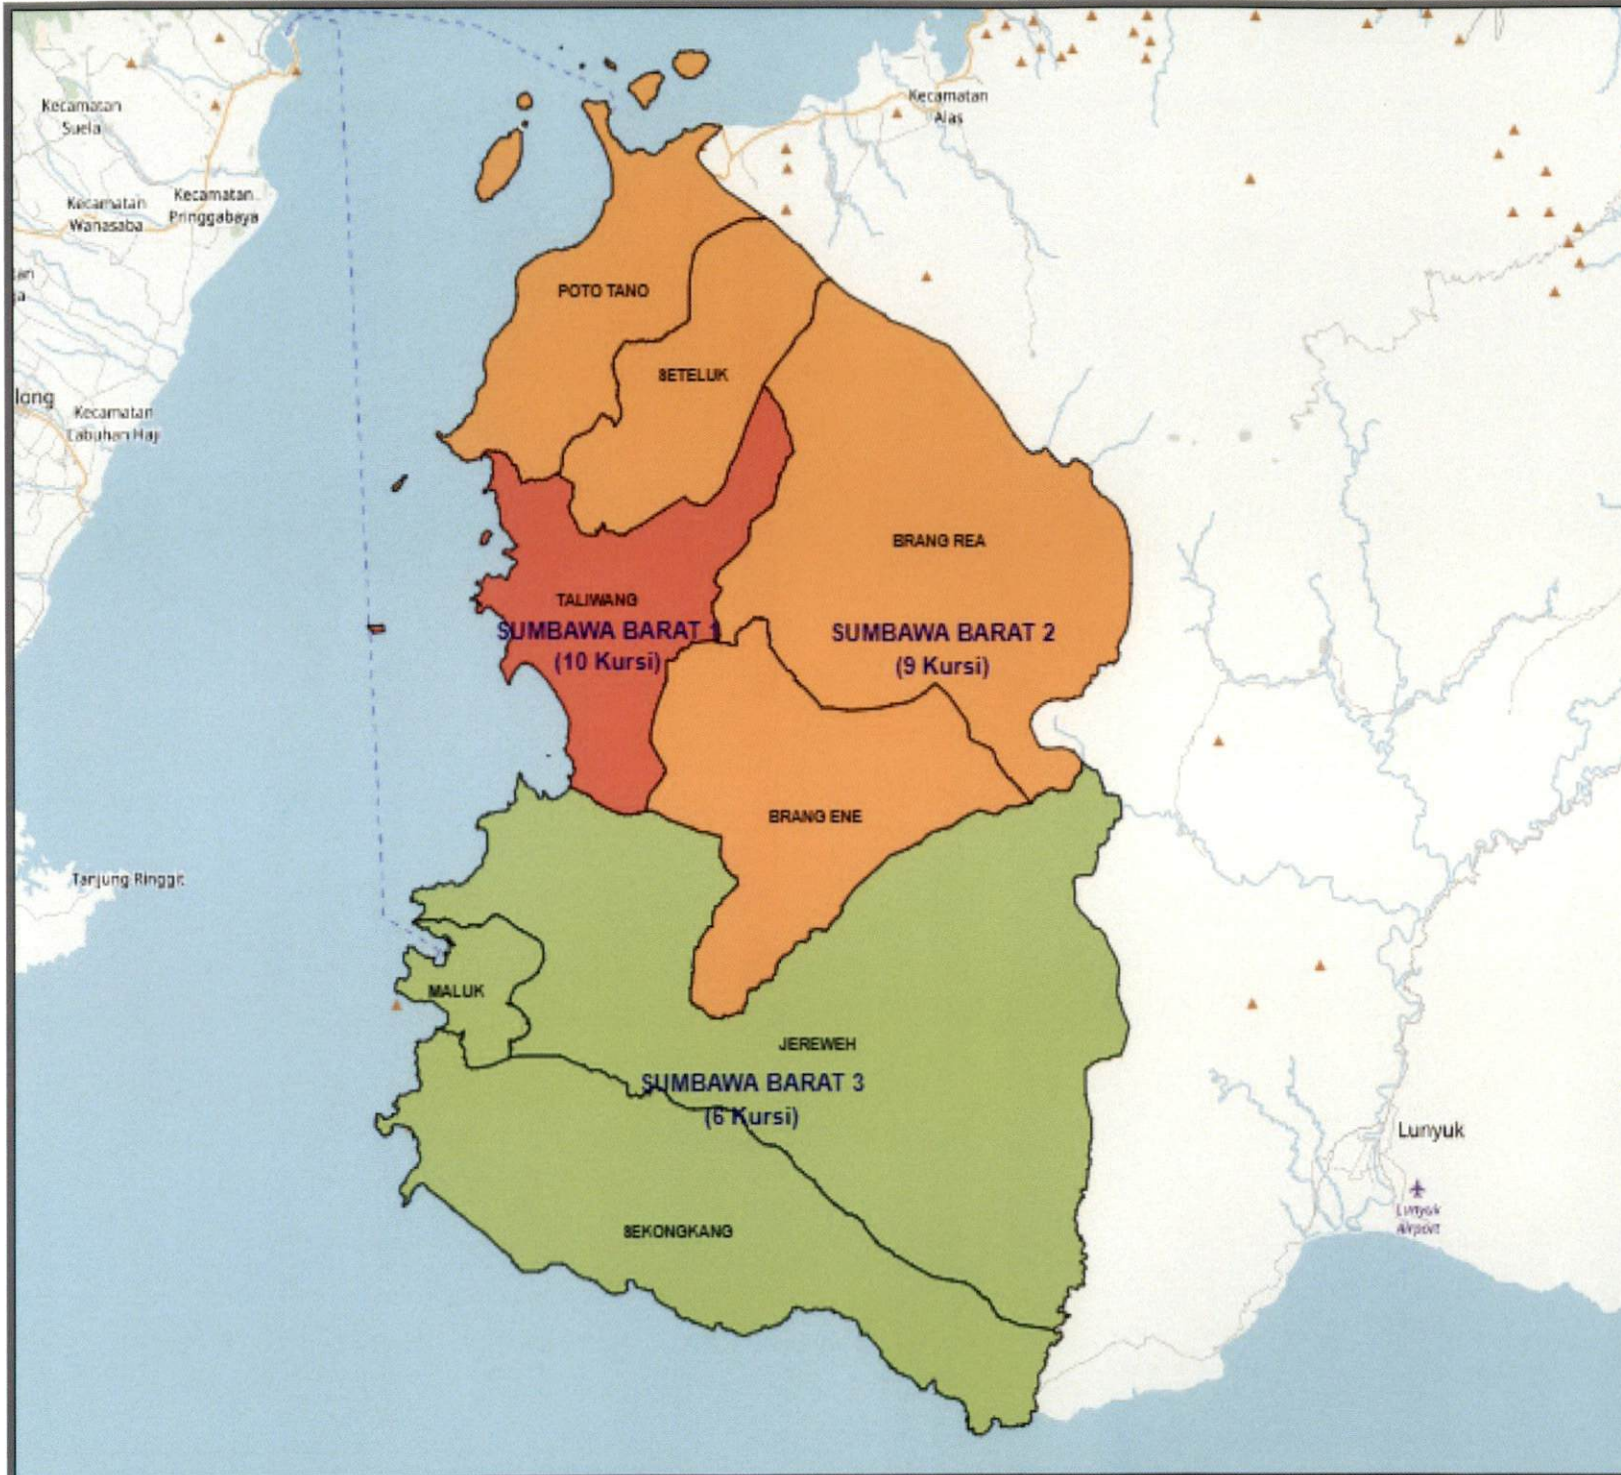

**KOMISI PEMILIHAN UMUM
PEMILIHAN UMUM TAHUN 2019**

**DAERAH PEMILIHAN DAN ALOKASI KURSI
ANGGOTA DEWAN PERWAKILAN RAKYAT DAERAH KABUPATEN/KOTA
KABUPATEN SUMBAWA BARAT
PROVINSI NUSA TENGGARA BARAT**

**25 KURSI - 3 DAERAH PEMILIHAN
JUMLAH PENDUDUK : 135,031 JIWA
BPPd : 5,401 JIWA**

Keterangan : ■ Batas Kabupaten/Kota ■ Batas Kelurahan
■ Batas Provinsi ■ Batas Kecamatan ■ Garis Pantai/Danau/Waduk

DAERAH PEMILIHAN:

- **SUMBAWA BARAT 1**
  - TALIWANG
- **SUMBAWA BARAT 2**
  - BRANG ENE
  - BRANG REA
  - POTO TANO
  - SETELUK
- **SUMBAWA BARAT 3**
  - JEREWEH
  - MALUK
  - SEKONGKANG

Lampiran II.8 : Keputusan Komisi Pemilihan Umum
Nomor : 281/PL.01.3-Kpt/06/KPU/IV/2018
Tanggal : 4 April 2018

KETUA KOMISI PEMILIHAN UMUM
REPUBLIK INDONESIA,

Salinan sesuai dengan aslinya
SEKRETARIAT JENDERAL
KOMISI PEMILIHAN UMUM
REPUBLIK INDONESIA
Kepala Biro Hukum

ttd.

ARIEF BUDIMAN

SIGIT JOYOWARDONO

Inset Peta Kab/Kota

Inset Peta Provinsi