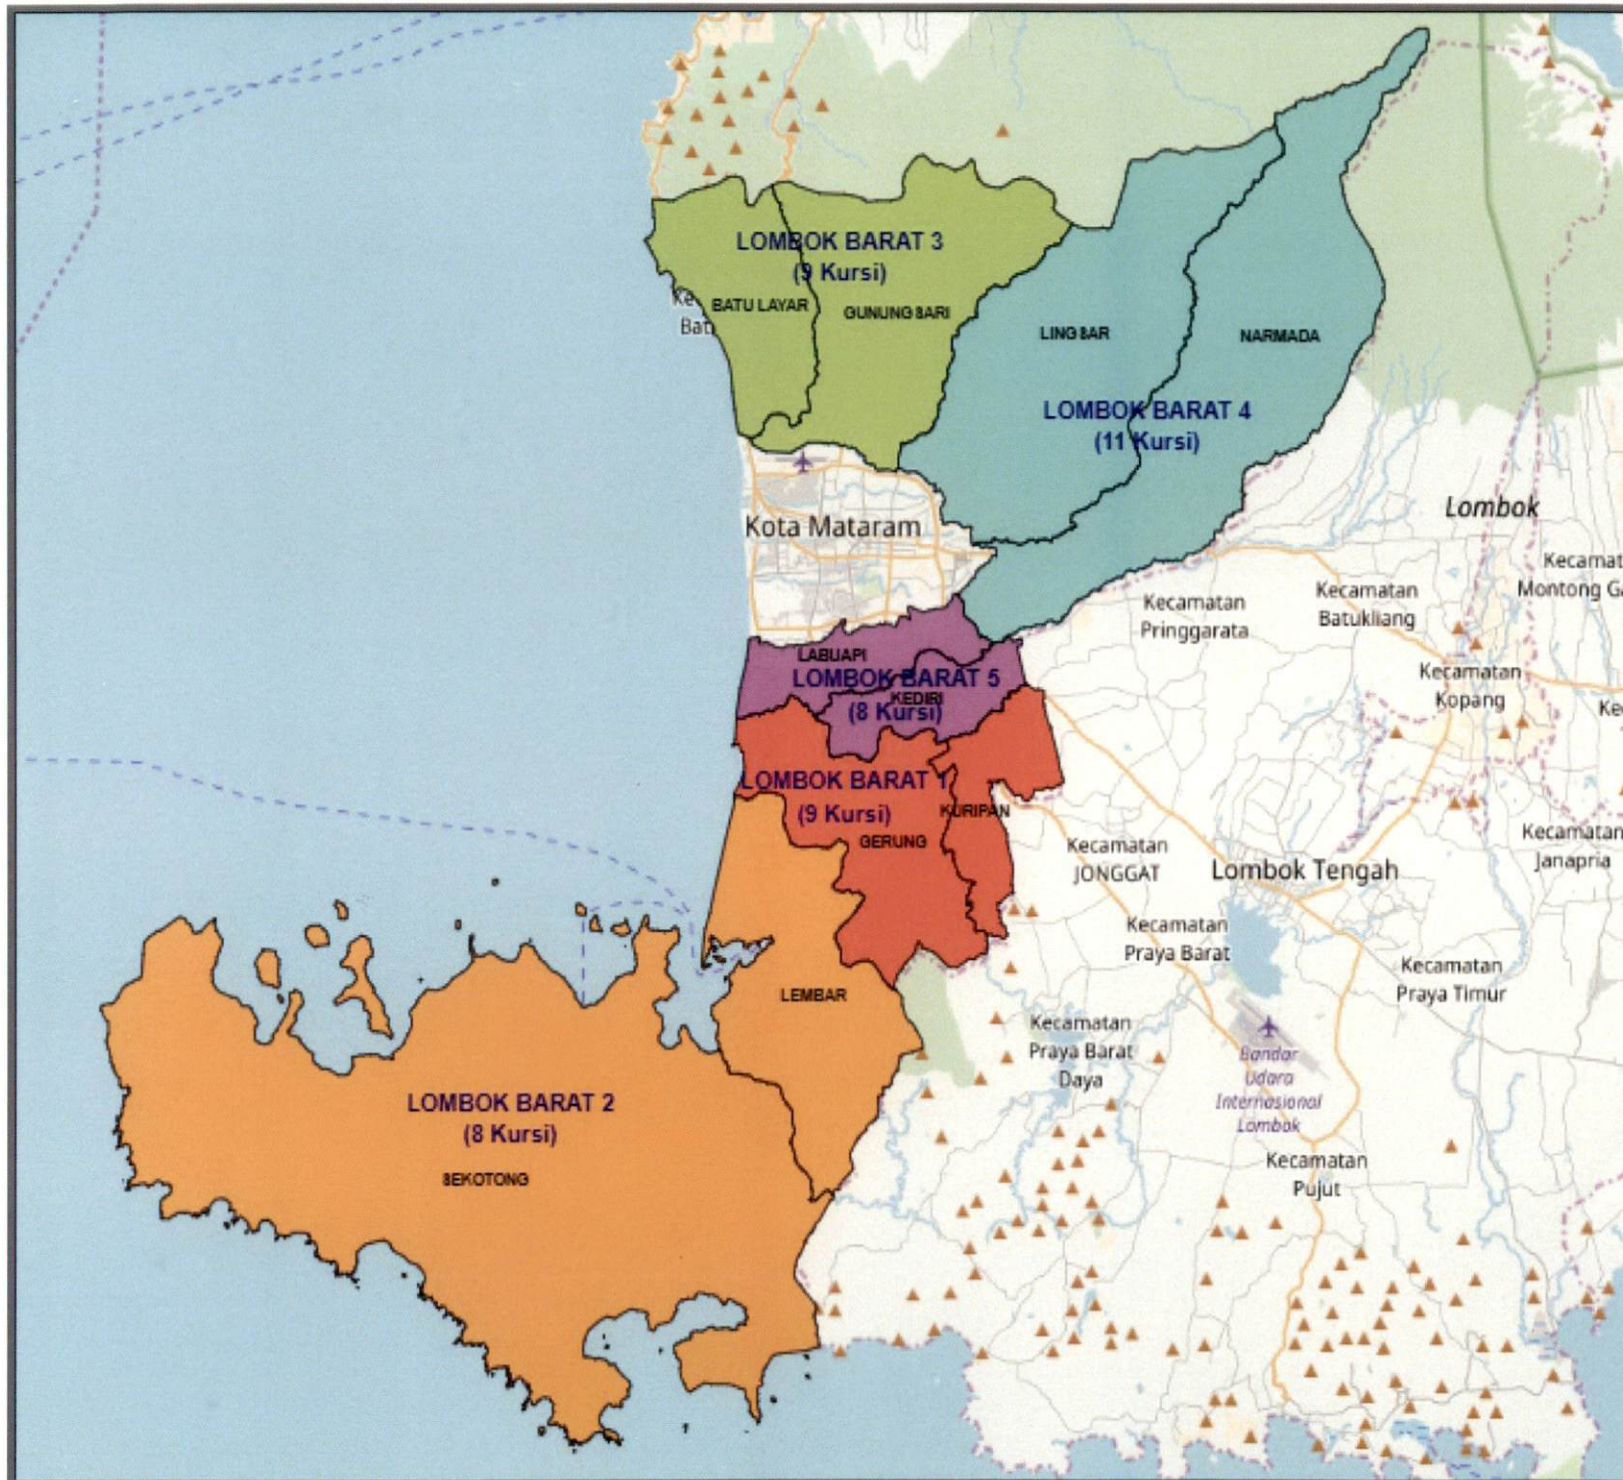

SIGIT JOYOWARDONO

Inset Peta Kab/Kota

Inset Peta Provinsi

■ - NUSA TENGGARA BARAT

LAMPIRAN I.3
 KEPUTUSAN KOMISI PEMILIHAN UMUM
 REPUBLIK INDONESIA
 NOMOR 281/PL.01.3-Kpt/06/KPU/IV/2018
 TENTANG
 PENETAPAN DAERAH PEMILIHAN
 DAN ALOKASI KURSI ANGGOTA DEWAN
 PERWAKILAN RAKYAT DAERAH PROVINSI DAN
 KABUPATEN/KOTA DI WILAYAH PROVINSI
 NUSA TENGGARA BARAT DALAM PEMILIHAN
 UMUM TAHUN 2019

**DAERAH PEMILIHAN DAN ALOKASI KURSI
 ANGGOTA DEWAN PERWAKILAN RAKYAT DAERAH KABUPATEN/KOTA
 DALAM PEMILIHAN UMUM TAHUN 2019**

**PROVINSI : NUSA TENGGARA BARAT
 KABUPATEN/KOTA : LOMBOK TENGAH**

No	DAERAH PEMILIHAN	JUMLAH PENDUDUK	ALOKASI KURSI
1	2	3	4
1	DP LOMBOK TENGAH 1 meliputi Kecamatan		10
	1.1 PRAYA	122,098	
	1.2 PRAYA TENGAH	74,434	
2	DP LOMBOK TENGAH 2 meliputi Kecamatan		9
	2.1 JANAPRIA	87,260	
	2.2 KOPANG	95,284	
3	DP LOMBOK TENGAH 3 meliputi Kecamatan		9
	3.1 PRAYA TIMUR	75,004	
	3.2 PUJUT	116,394	
4	DP LOMBOK TENGAH 4 meliputi Kecamatan		7
	4.1 PRAYA BARAT	84,200	
	4.2 PRAYA BARAT DAYA	58,239	
5	DP LOMBOK TENGAH 5 meliputi Kecamatan		8
	5.1 JONGGAT	97,278	
	5.2 PRINGGARATA	77,136	
6	DP LOMBOK TENGAH 6 meliputi Kecamatan		7
	6.1 BATUKLIANG	83,610	