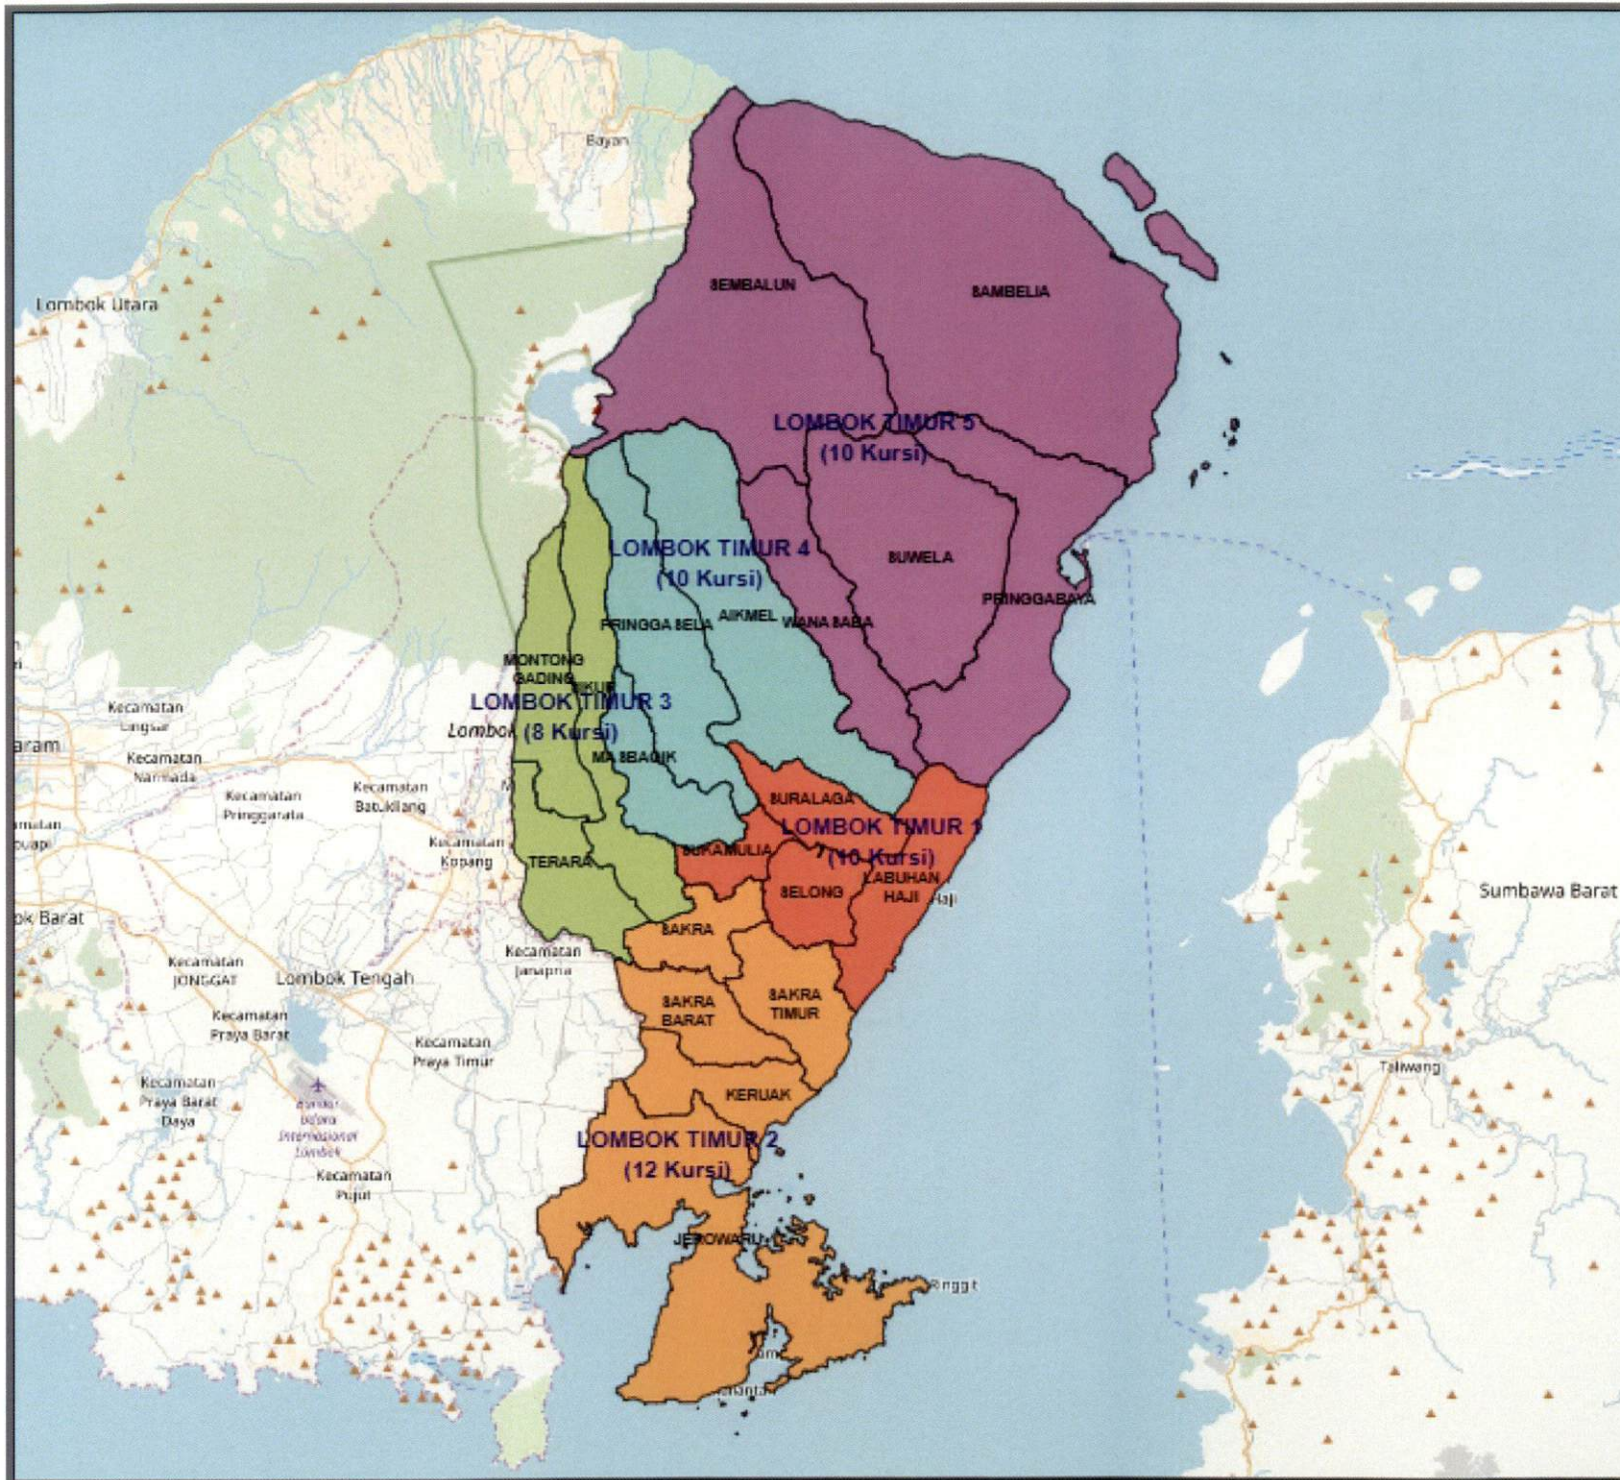

SIGIT JOYOWARDONO

Inset Peta Kab/Kota

Inset Peta Provinsi

■ - NUSA TENGGARA BARAT

LAMPIRAN I.5
 KEPUTUSAN KOMISI PEMILIHAN UMUM
 REPUBLIK INDONESIA
 NOMOR 281/PL.01.3-Kpt/06/KPU/IV/2018
 TENTANG
 PENETAPAN DAERAH PEMILIHAN
 DAN ALOKASI KURSI ANGGOTA DEWAN
 PERWAKILAN RAKYAT DAERAH PROVINSI DAN
 KABUPATEN/KOTA DI WILAYAH PROVINSI
 NUSA TENGGARA BARAT DALAM PEMILIHAN
 UMUM TAHUN 2019