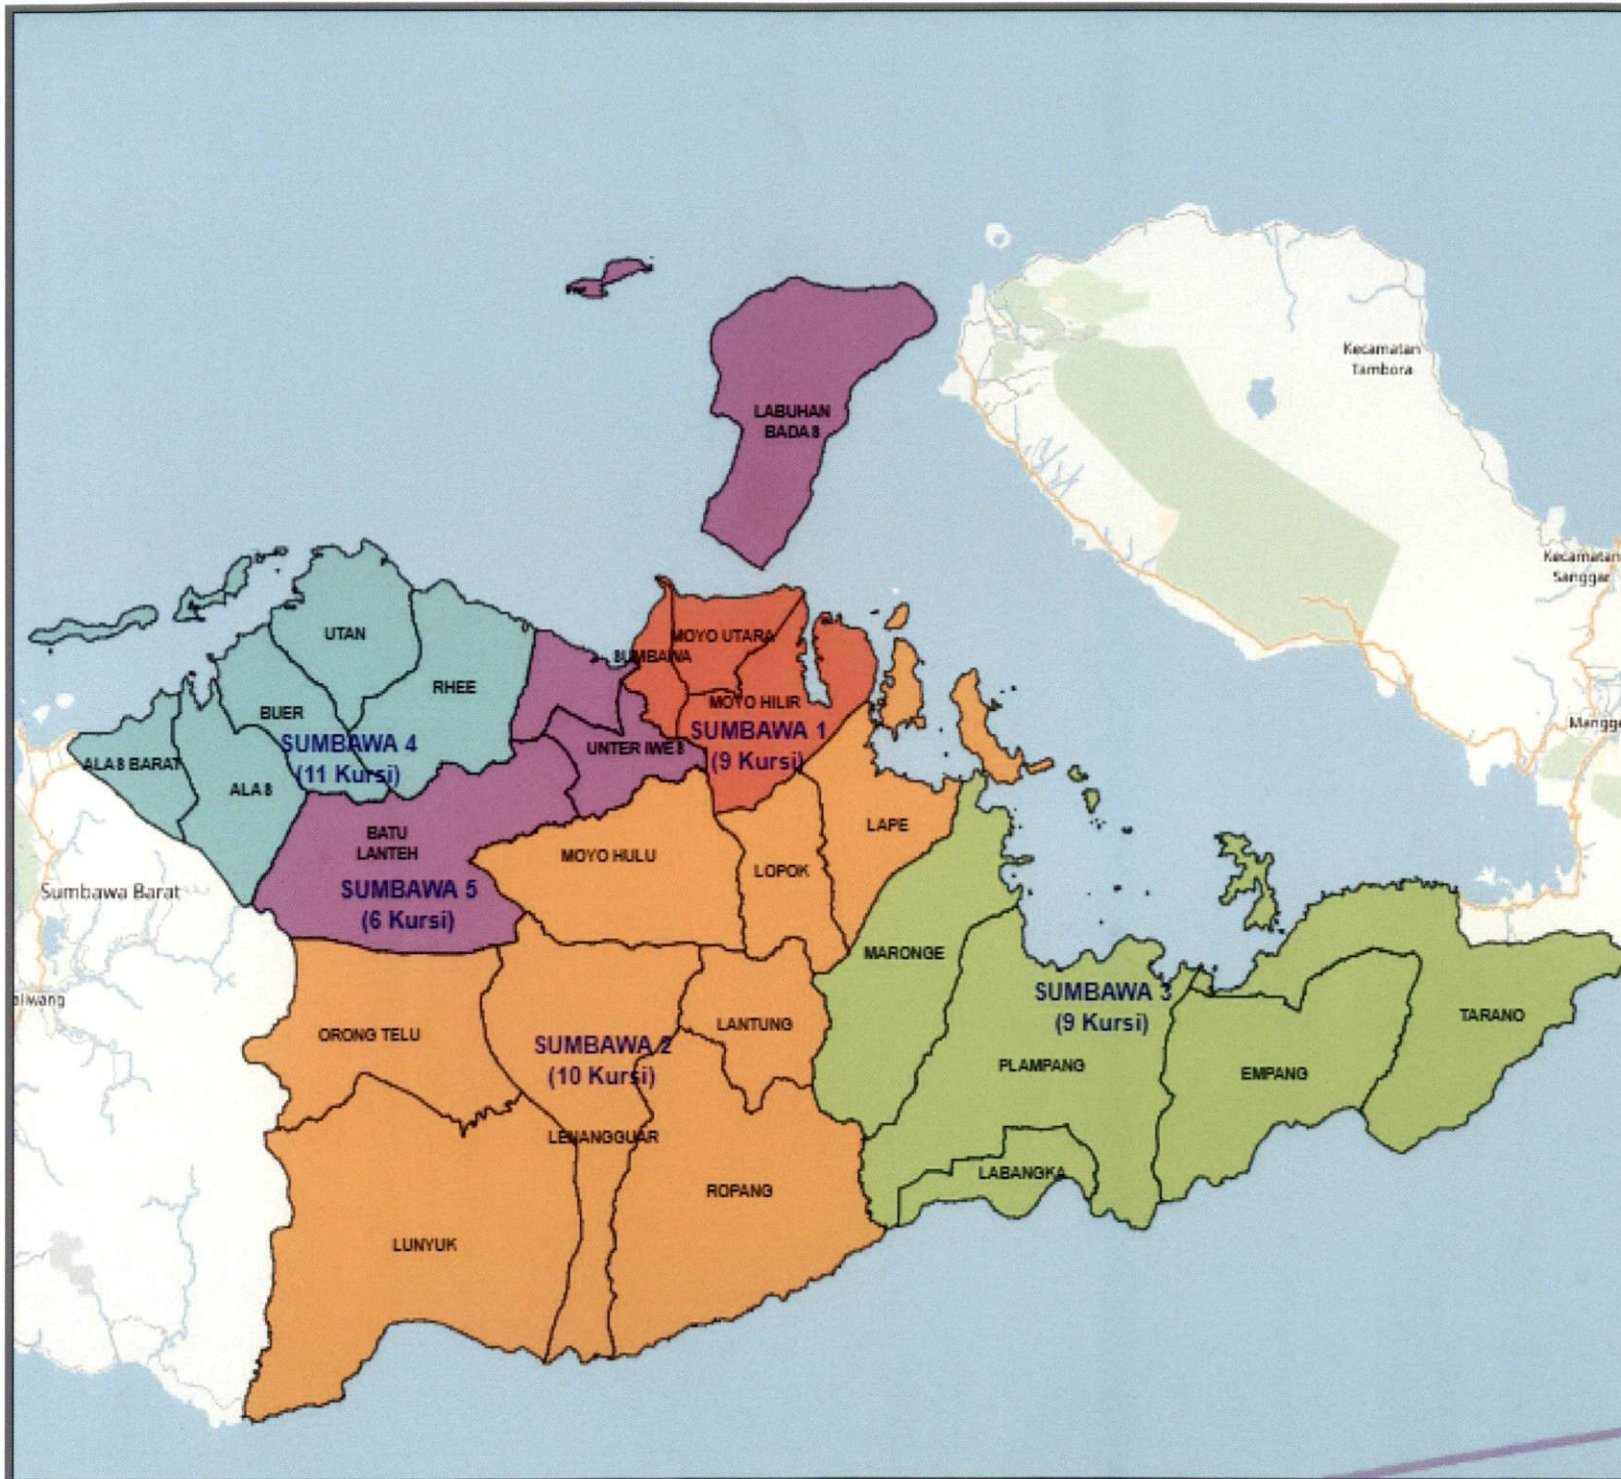

SIGIT JOYOWARDONO

Inset Peta Kab/Kota

Inset Peta Provinsi

LAMPIRAN I.6
 KEPUTUSAN KOMISI PEMILIHAN UMUM
 REPUBLIK INDONESIA
 NOMOR 281/PL.01.3-Kpt/06/KPU/IV/2018
 TENTANG
 PENETAPAN DAERAH PEMILIHAN
 DAN ALOKASI KURSI ANGGOTA DEWAN
 PERWAKILAN RAKYAT DAERAH PROVINSI DAN
 KABUPATEN/KOTA DI WILAYAH PROVINSI
 NUSA TENGGARA BARAT DALAM PEMILIHAN
 UMUM TAHUN 2019