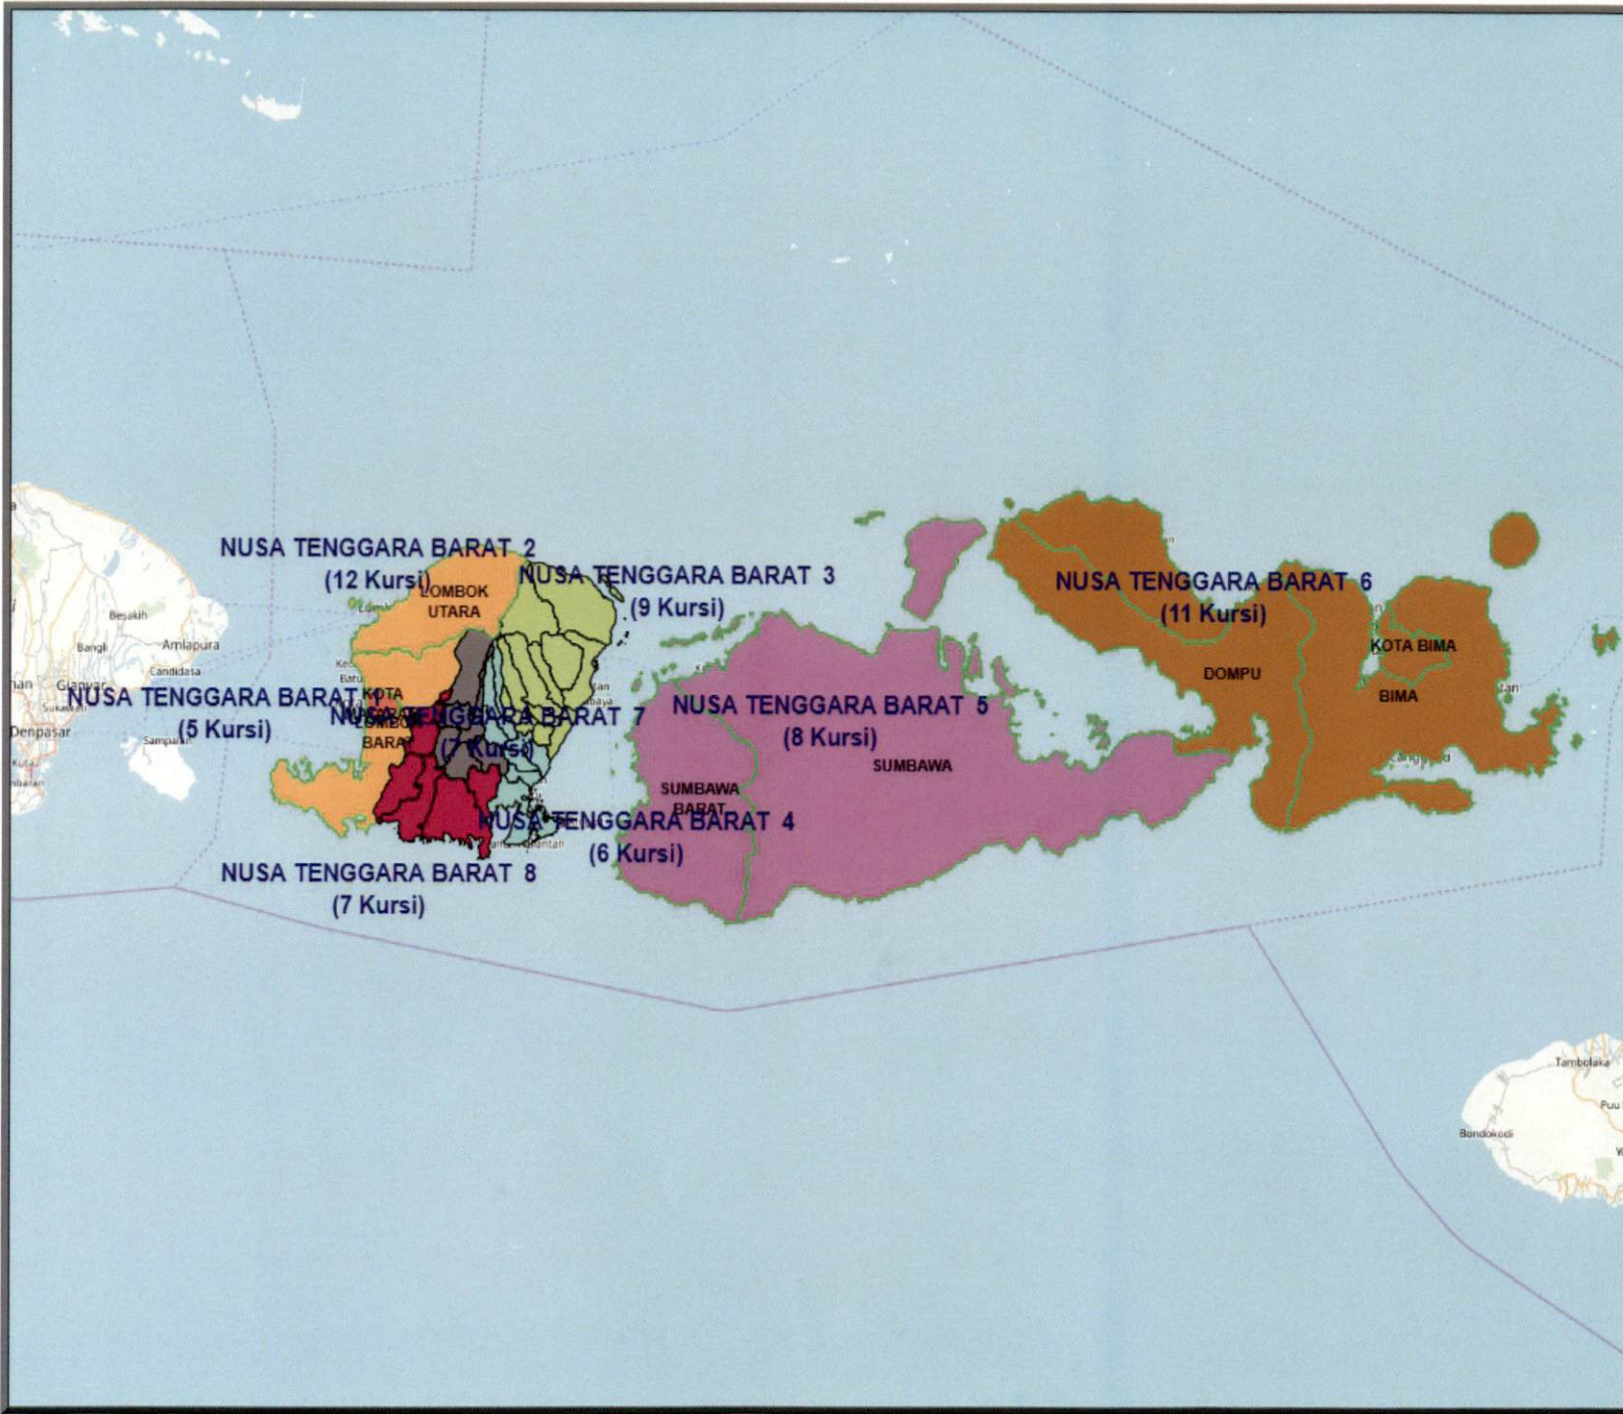

ttd.
ARIEF BUDIMAN

SIGIT JOYOWARDONO

Inset Peta Provinsi

■ - NUSA TENGGARA BARAT

LAMPIRAN I.2
 KEPUTUSAN KOMISI PEMILIHAN UMUM
 REPUBLIK INDONESIA
 NOMOR 281/PL.01.3-Kpt/06/KPU/IV/2018
 TENTANG
 PENETAPAN DAERAH PEMILIHAN
 DAN ALOKASI KURSI ANGGOTA DEWAN
 PERWAKILAN RAKYAT DAERAH PROVINSI DAN
 KABUPATEN/KOTA DI WILAYAH PROVINSI
 NUSA TENGGARA BARAT DALAM PEMILIHAN
 UMUM TAHUN 2019

**DAERAH PEMILIHAN DAN ALOKASI KURSI
 ANGGOTA DEWAN PERWAKILAN RAKYAT DAERAH KABUPATEN/KOTA
 DALAM PEMILIHAN UMUM TAHUN 2019**

**PROVINSI : NUSA TENGGARA BARAT
 KABUPATEN/KOTA : LOMBOK BARAT**

No	DAERAH PEMILIHAN	JUMLAH PENDUDUK	ALOKASI KURSI
1	2	3	4
1	DP LOMBOK BARAT 1 meliputi Kecamatan		9
	1.1 GERUNG	88,005	
	1.2 KURIPAN	46,588	
2	DP LOMBOK BARAT 2 meliputi Kecamatan		8
	2.1 LEMBAR	60,618	
	2.2 SEKOTONG	67,170	
3	DP LOMBOK BARAT 3 meliputi Kecamatan		9
	3.1 BATU LAYAR	55,994	
	3.2 GUNUNGSARI	91,946	
4	DP LOMBOK BARAT 4 meliputi Kecamatan		11
	4.1 LINGSAR	77,608	
	4.2 NARMADA	94,287	
5	DP LOMBOK BARAT 5 meliputi Kecamatan		8
	5.1 KEDIRI	60,764	
	5.2 LABUAPI	70,868	
	JUMLAH	713,848	45